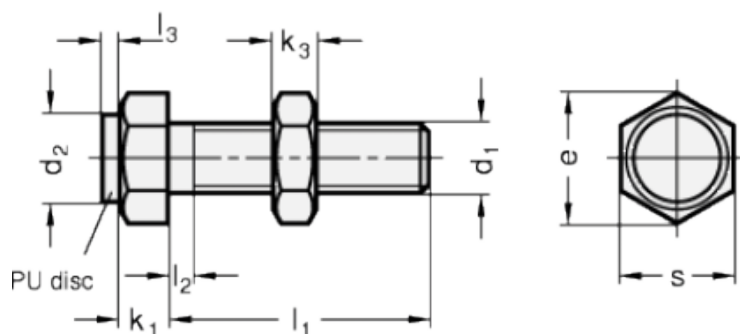

Varenummer: 20251M820AK
 Beskrivelse: E+G Anslagsbolt GN 251-M8-20-AK
 med møtrik

Mål

Type AK

Type BK

Mounting block GN 412.1

d	= M8	s = 13
e	= 15	
K	= -	
k1	= 5.5	
k2	= 6.5	
l1	= 20	
l2 max.	= 3.7	
l3	= -	