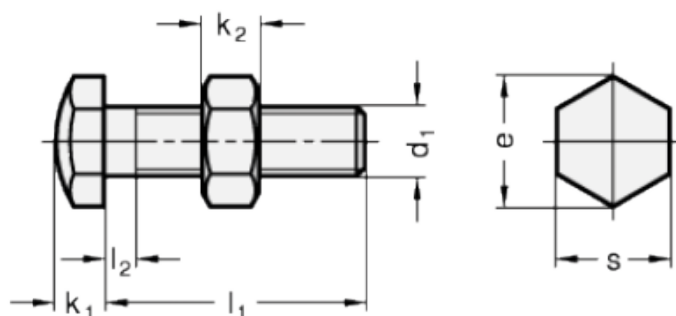

Varenummer: 20251M820AK
 Beskrivelse: E+G Anslagsbolt GN 251-M8-20-AK
 med møtrik

Mål

Type AK

Type BK

Mounting block GN 412.1

d	= M8	s = 13
e	= 15	
K	= -	
k1	= 5.5	
k2	= 6.5	
l1	= 20	
l2 max.	= 3.7	
l3	= -	